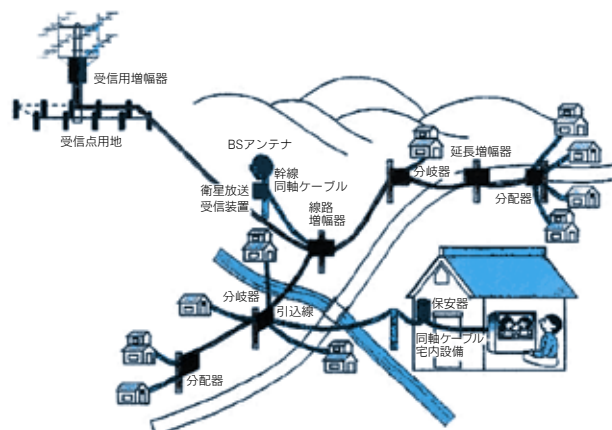

ケーブルテレビ（共同受信）施設の種類

放送を各家庭で受信する方法は、大別して家庭ごとに受信アンテナを設置する「個別受信」と、ひとつのアンテナを複数の家庭が使用する「共同受信」があります。

共同受信であるケーブルテレビには、次の4種類があります。

① 都市受信障害共聴施設

主として都市部において、ビルや送電線等の建築物で放送電波が遮られたり、反射されて受信障害が発生している地域に障害対策として設置された共同の受信施設です。

② 集合住宅・ビル共聴施設

マンション・アパートやオフィスビルなどでテレビ放送を受信するため、共同アンテナを屋上などに

建て、各室に放送電波を分配するために設置された共同の受信施設です。

③ 難視聴解消共聴施設

送信所からの放送電波が山や丘陵などによって遮られ、受信画像質が劣化している地域や放送電波が届かない地域に対し、難視聴解消対策として設置された共同の受信施設です。

④ 自主放送型ケーブルテレビ施設

自主放送型ケーブルテレビ施設による受信は増加し、現在の普及率は30%を超えています。ここでいう自主放送型ケーブルテレビは、テレビの再送信だけでなく、多チャンネル放送サービスや、地域情報などの番組を制作し、自主放送を行うケーブルテレビのことを指します。

難視聴解消共聴施設図例

ケーブルテレビの特徴

ケーブルテレビ（CATV）とは、有線テレビジョン放送のことであり、欧米や日本ではこれをブロードバンド化に対応した情報通信基盤として注目されているとともに、現在進められている地上波テレビジョン放送のデジタル化においても、その推進に寄与すると期待されています。ケーブルテレビの特徴は、次のとおりです。

① 地域情報化の拠点

ケーブルテレビは、地域に根ざしたメディアとして、地域情報、防災情報及び公共機関の広報の提供など、公共情報ネットワークとしての役割を果たしうる公共性の高いコミュニティメディアであり、地域の情報化の進展に大きく貢献することが可能です。

ケーブルテレビは、インターネット等を利用して地域～全国間、地域～地域間等多元的な地理的属性を有する情報の円滑な流通・伝達が可能であり、多様な情報を発信元から家庭まで直結することで、地域間の情報格差を解消できます。

提供されるサービス

ケーブルテレビは、放送の再送信サービスの多チャンネル化のほか、ケーブルテレビ回線の双方向機能を利用したインターネット接続サービスなどの通信サービスを総合的に行う「フルサービス」の提供可能な、地域情報通信基盤です。