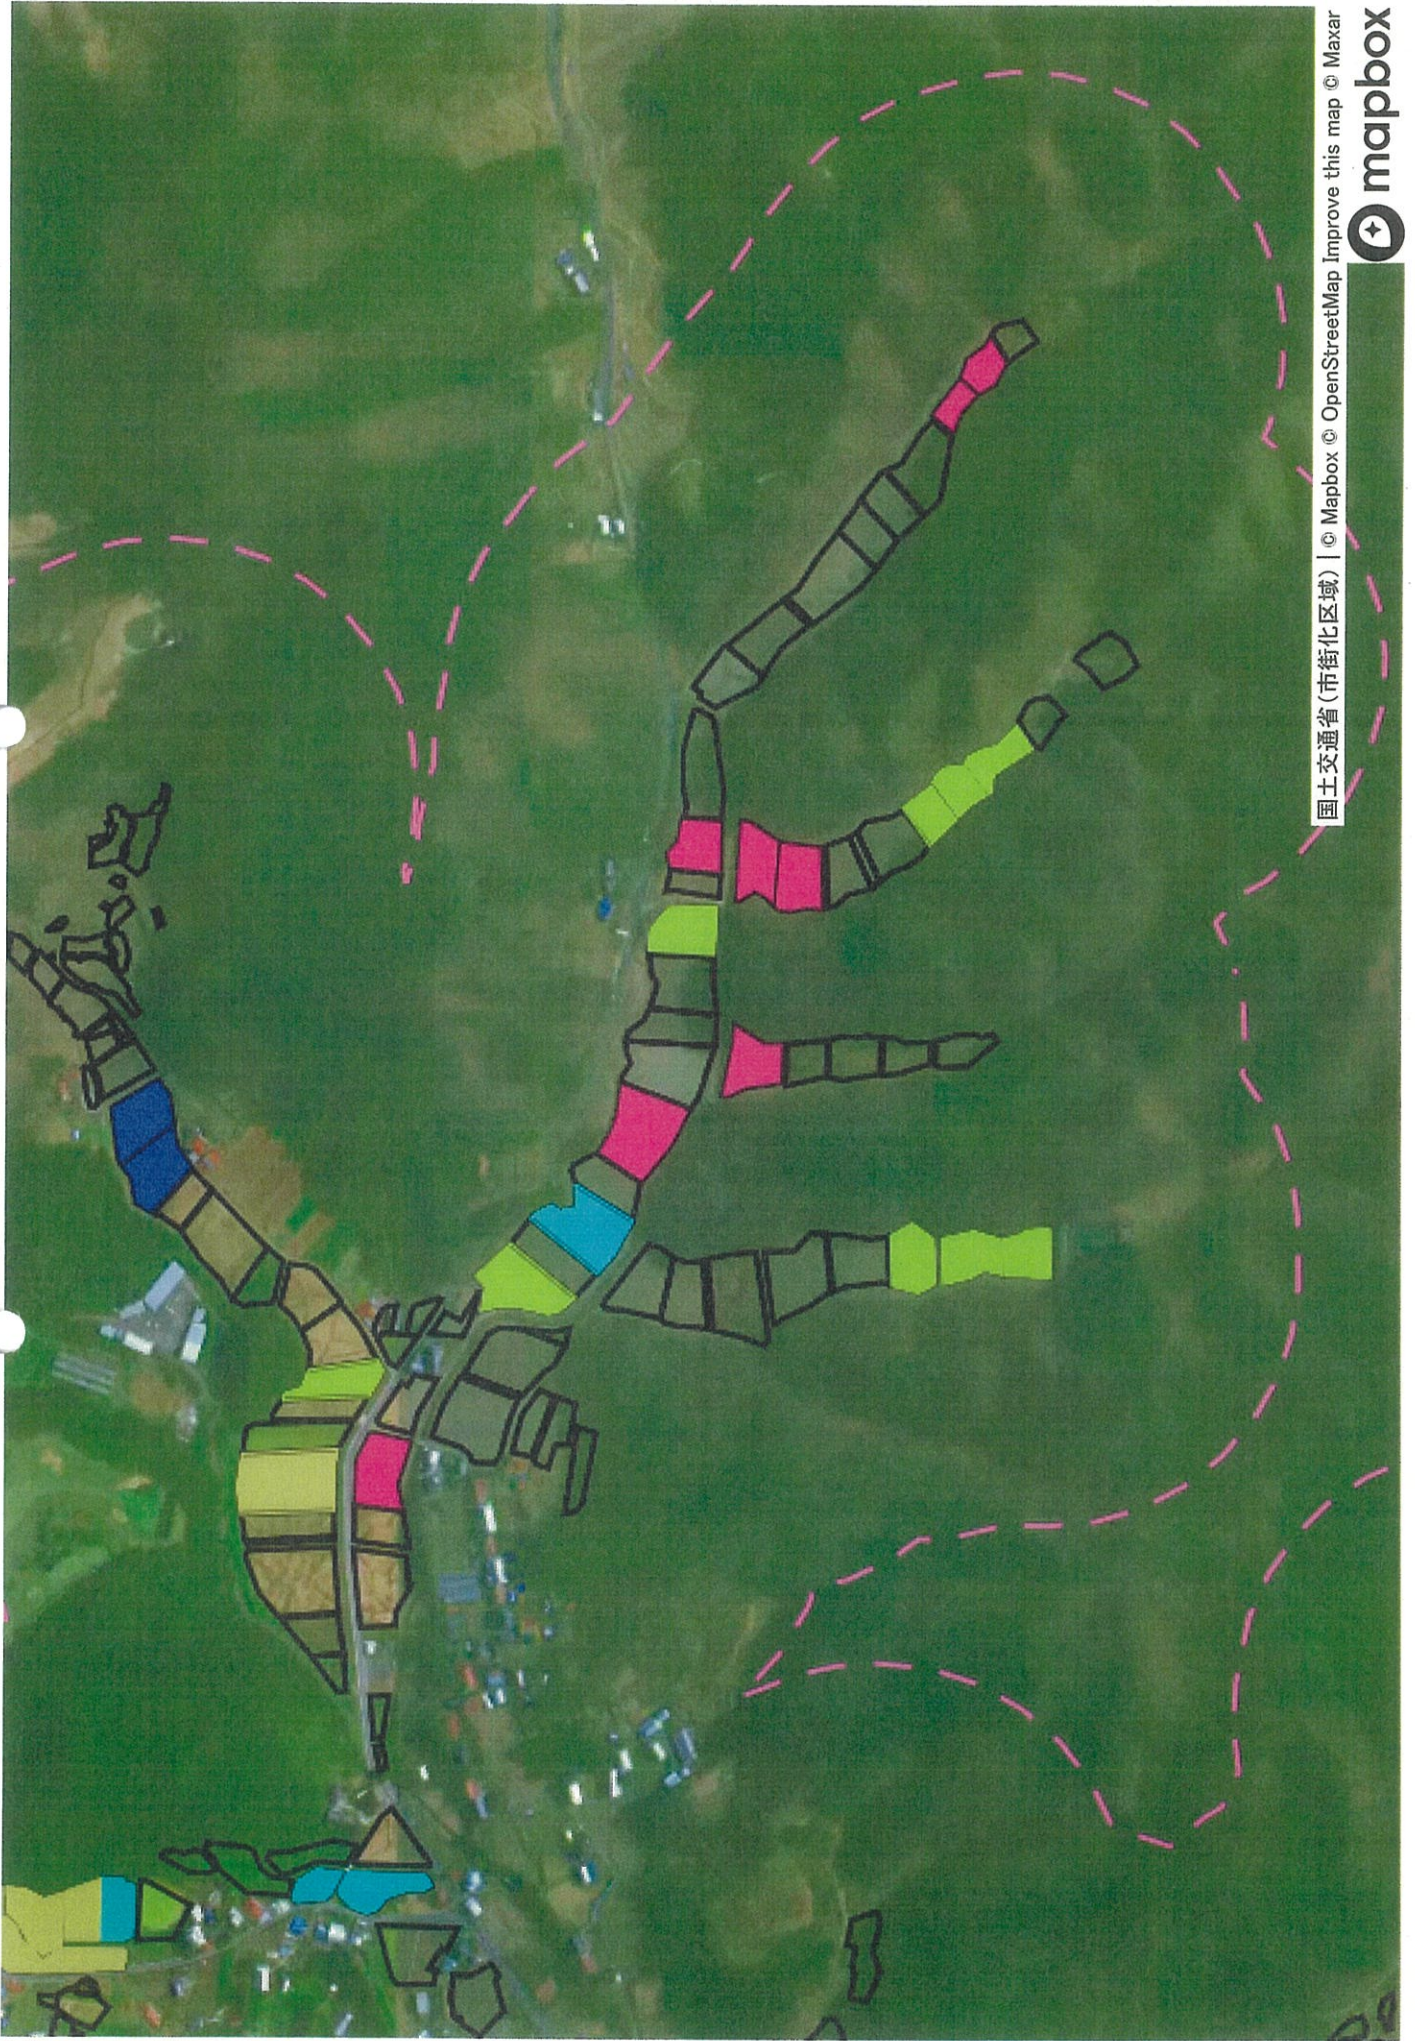

目標地図

0 1 2 3 4 5 6 7 8 9 10 11 12 13 14 15 16 17 18 19 20 21 22 23 24 25 26 27 28 29 30 31 32 33 34 35 36 37 38 39 40 41 42 43 44 45 46 47 48 49 50 51 52 53 54 55 56 57 58 59 60 61 62 63 64 65 66 67 68 69 70 71 72 73 74 75 76 77 78 79 80 81 82 83 84 85 86 87 88 89 90 91 92 93 94 95 96 97 98 99 100

1 : 7306

国土交通省(市街化区域) | © Mapbox © OpenStreetMap Improve this map © Maxar

国土交通省(市街化区域) © Mapbox © OpenStreetMap Improve this map © Maxar

国土交通省(市街化区域) | © Mapbox © OpenStreetMap Improve this map © Maxar

国土交通省(市街化区域) | © Mapbox © OpenStreetMap Improve this map © Maxar

国土交通省(市街化区域) | © Mapbox | © OpenStreetMap Improve this map © Maxar

国土交通省(市街化区域) | © Mapbox © OpenStreetMap Improve this map © Maxar