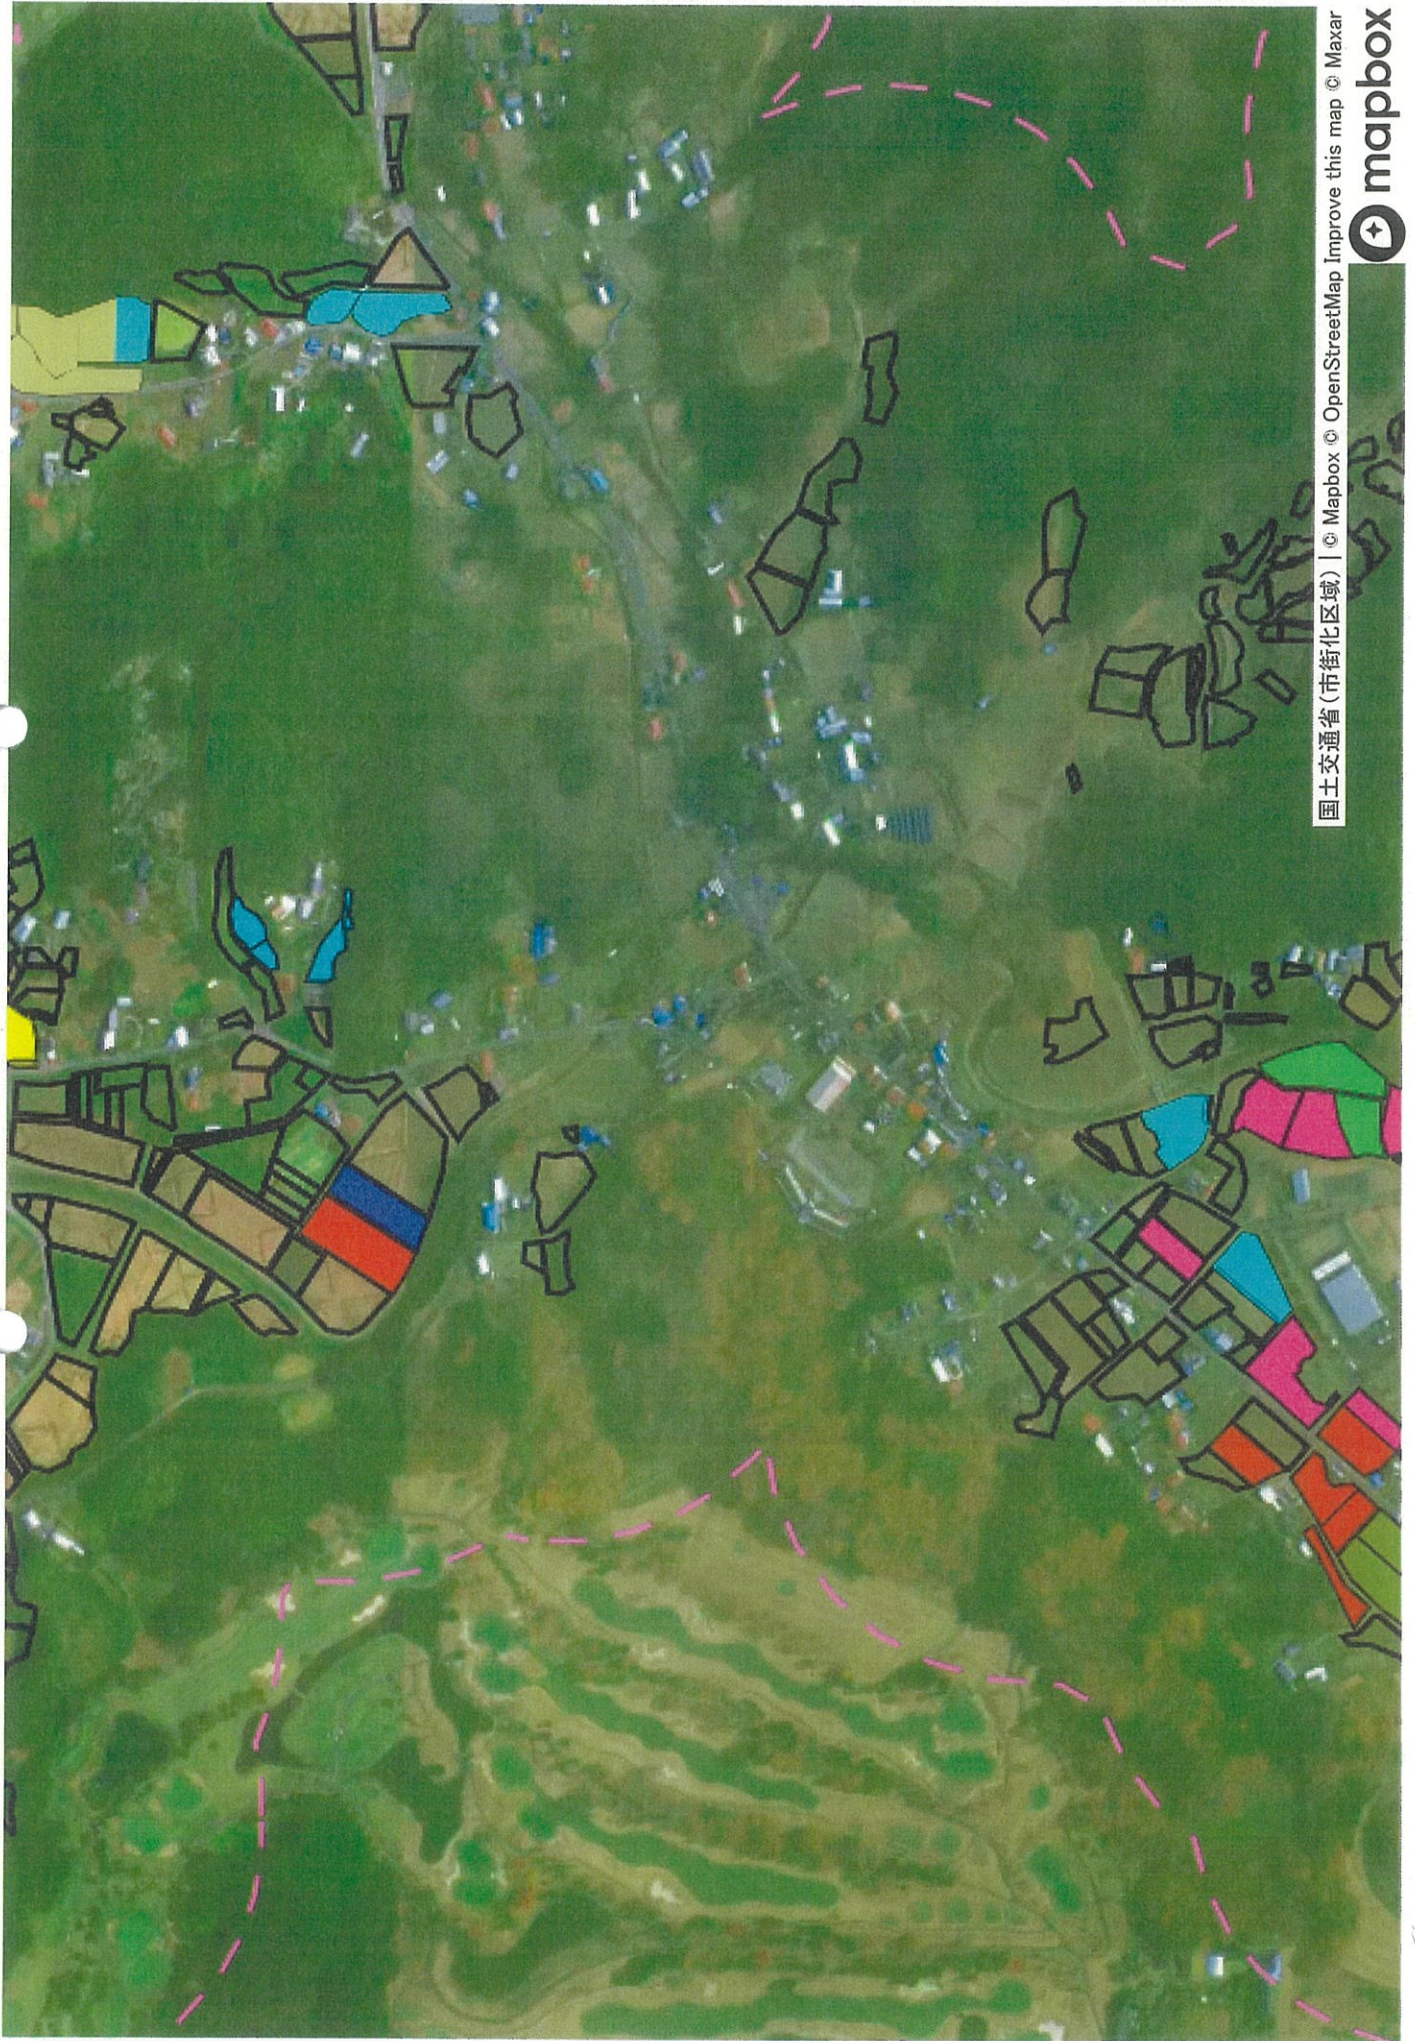

目標地図

0 1 2 3 4 5 6 7 8 9 10 11 12 13 14 15 16 17 18 19 20 21 22 23 24 25 26 27 28 29 30 31 32 33 34 35 36 37 38 39 40 41 42 43 44 45 46 47 48 49 50 51 52 53 54 55 56 57 58 59 60 61 62 63 64 65 66 67 68 69 70 71 72 73 74 75 76 77 78 79 80 81 82 83 84 85 86 87 88 89 90 91 92 93 94 95 96 97 98 99 100

1 : 7306

国土交通省(市街化区域) | © Mapbox © OpenStreetMap Improve this map © Maxar

国土交通省(市街化区域) © Mapbox © OpenStreetMap Improve this map © Maxar

国土交通省(市街化区域) | © Mapbox © OpenStreetMap Improve this map © Maxar

国土交通省(市街化区域) | © Mapbox © OpenStreetMap Improve this map © Maxar

国土交通省(市街化区域) | © Mapbox | © OpenStreetMap Improve this map © Maxar

国土交通省(市街化区域) | © Mapbox © OpenStreetMap Improve this map © Maxar