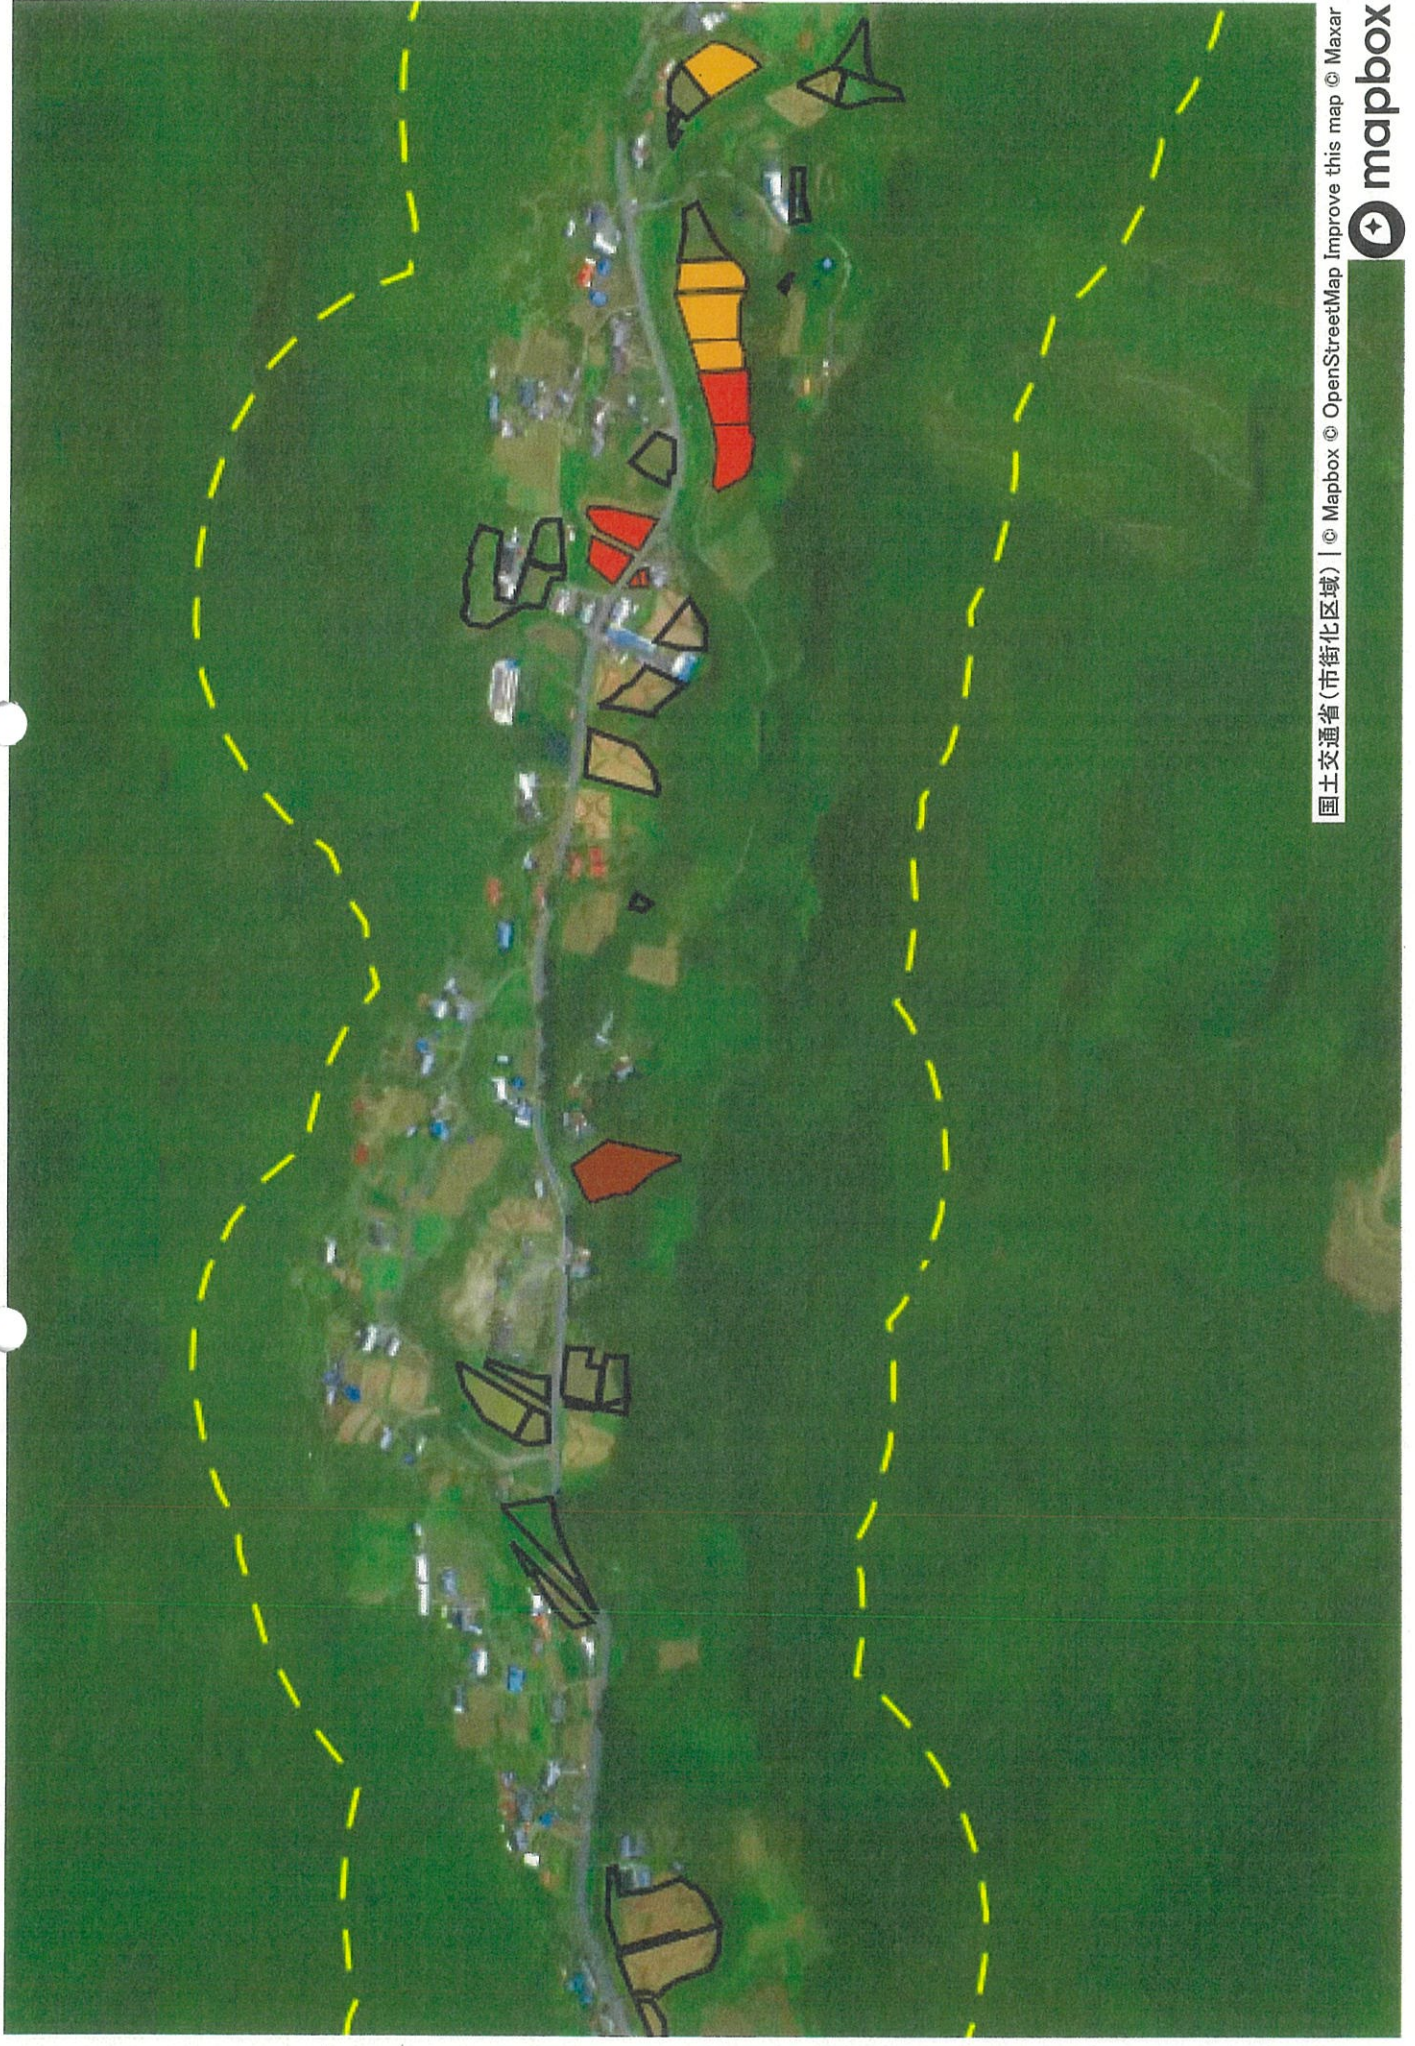

目標地図

102378-192070

国土交通省(市街化区域) | © Mapbox © OpenStreetMap Improve this map © Maxar

1 : 6831

国土交通省(市街化区域) | © Mapbox © OpenStreetMap Improve this map © Maxar

国土交通省(市街化区域) | © Mapbox © OpenStreetMap Improve this map © Maxar

国土交通省(市街化区域) | © Mapbox © OpenStreetMap Improve this map © Maxar