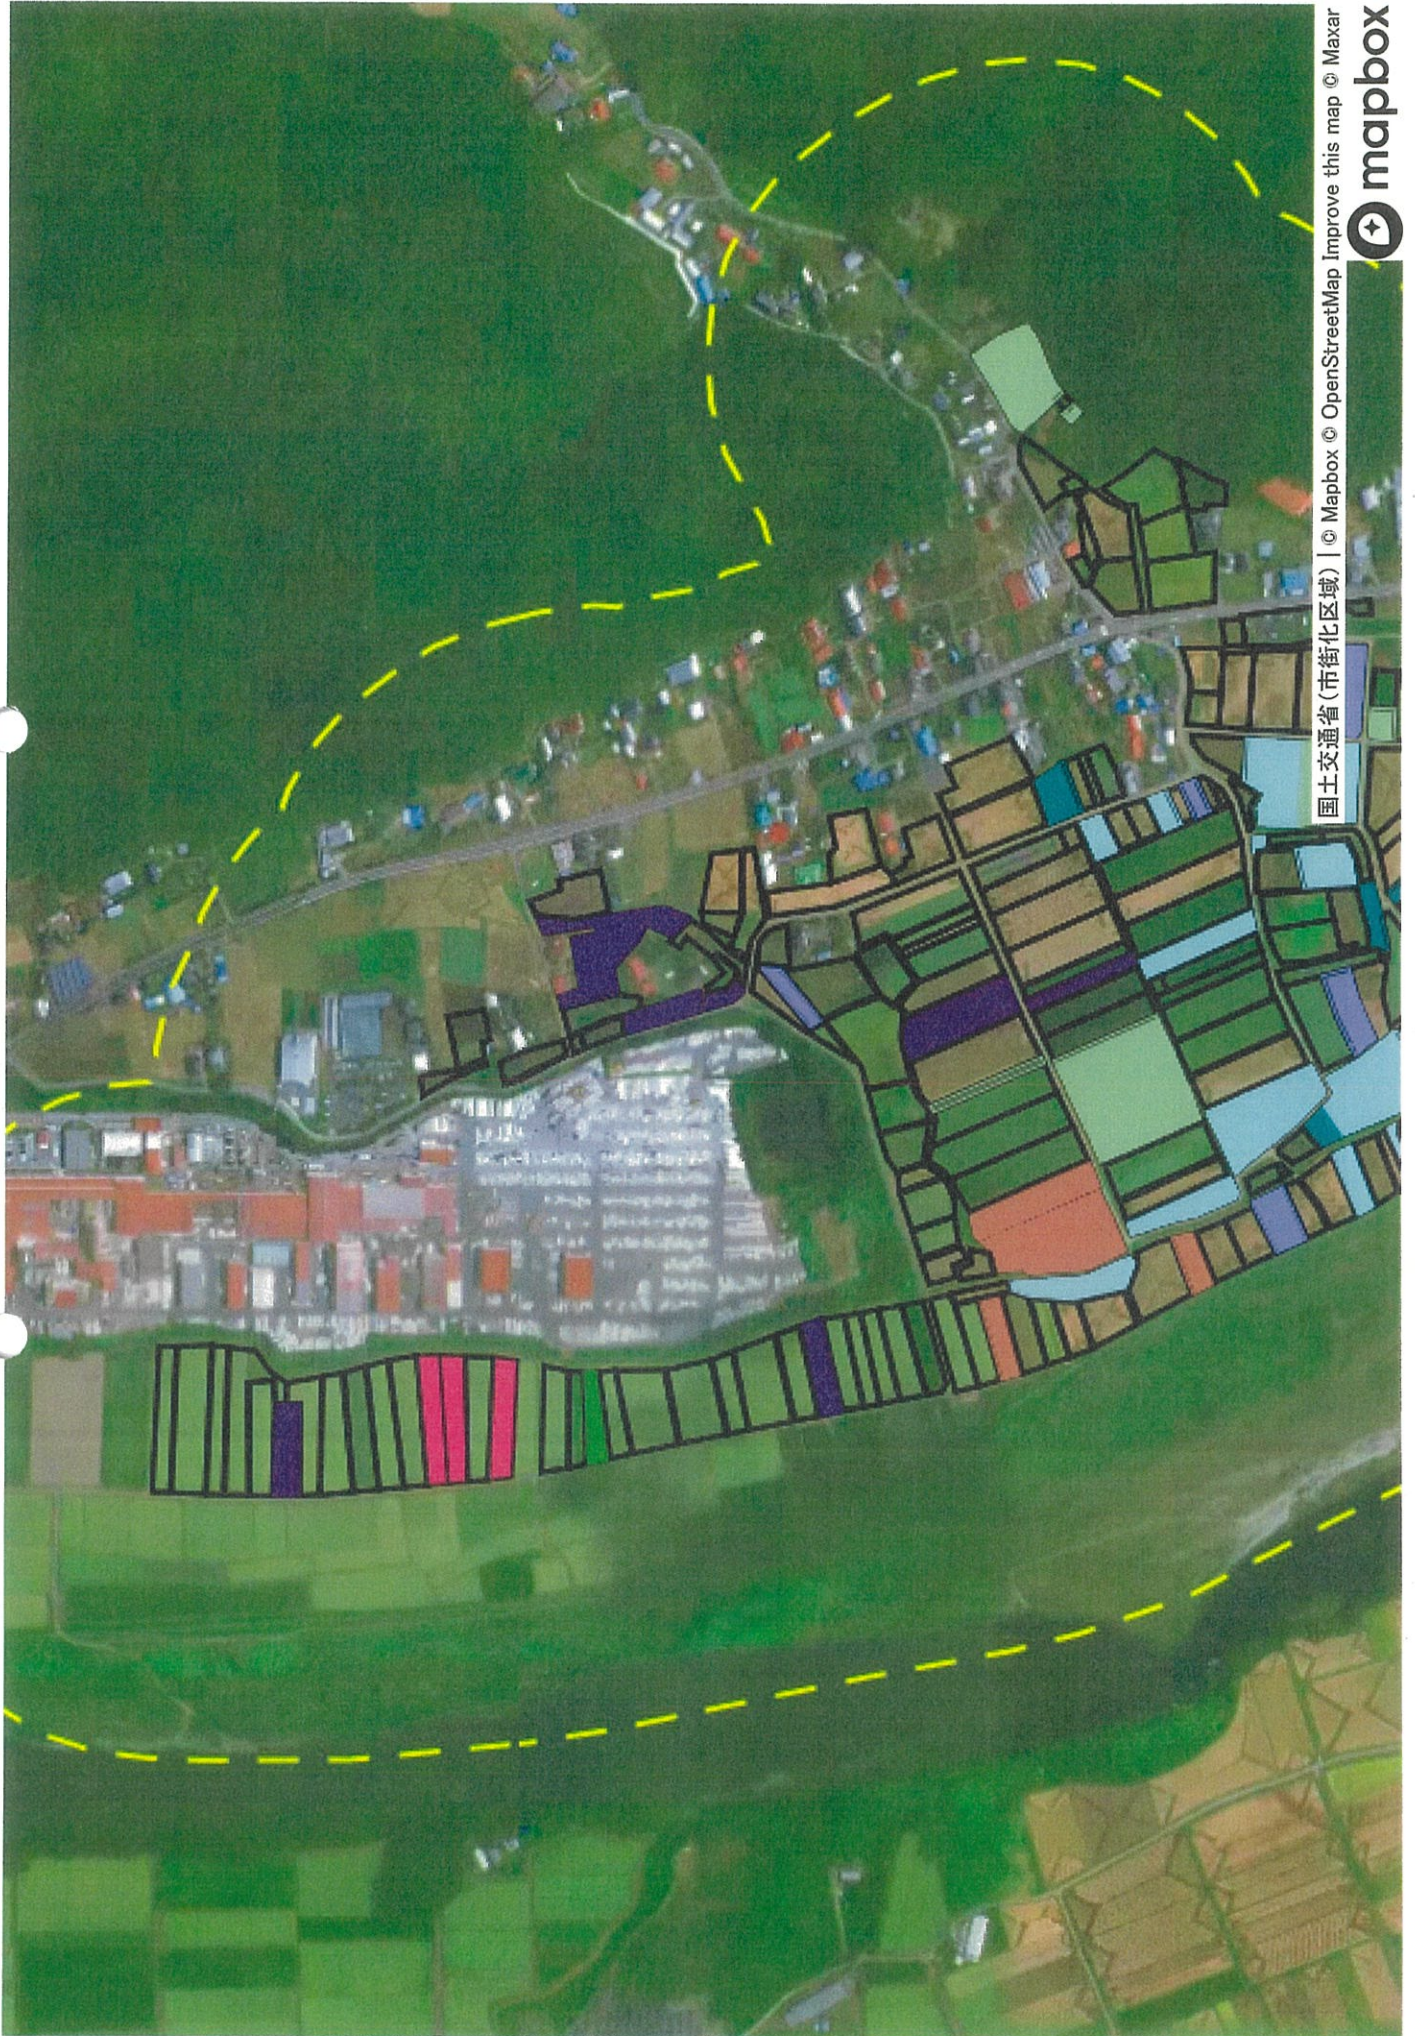

目標地図

102378-192070

国土交通省(市街化区域) | © Mapbox © OpenStreetMap Improve this map © Maxar

1 : 6831

国土交通省(市街化区域) | © Mapbox © OpenStreetMap Improve this map © Maxar

国土交通省(市街化区域) | © Mapbox © OpenStreetMap Improve this map © Maxar

国土交通省(市街化区域) | © Mapbox © OpenStreetMap Improve this map © Maxar