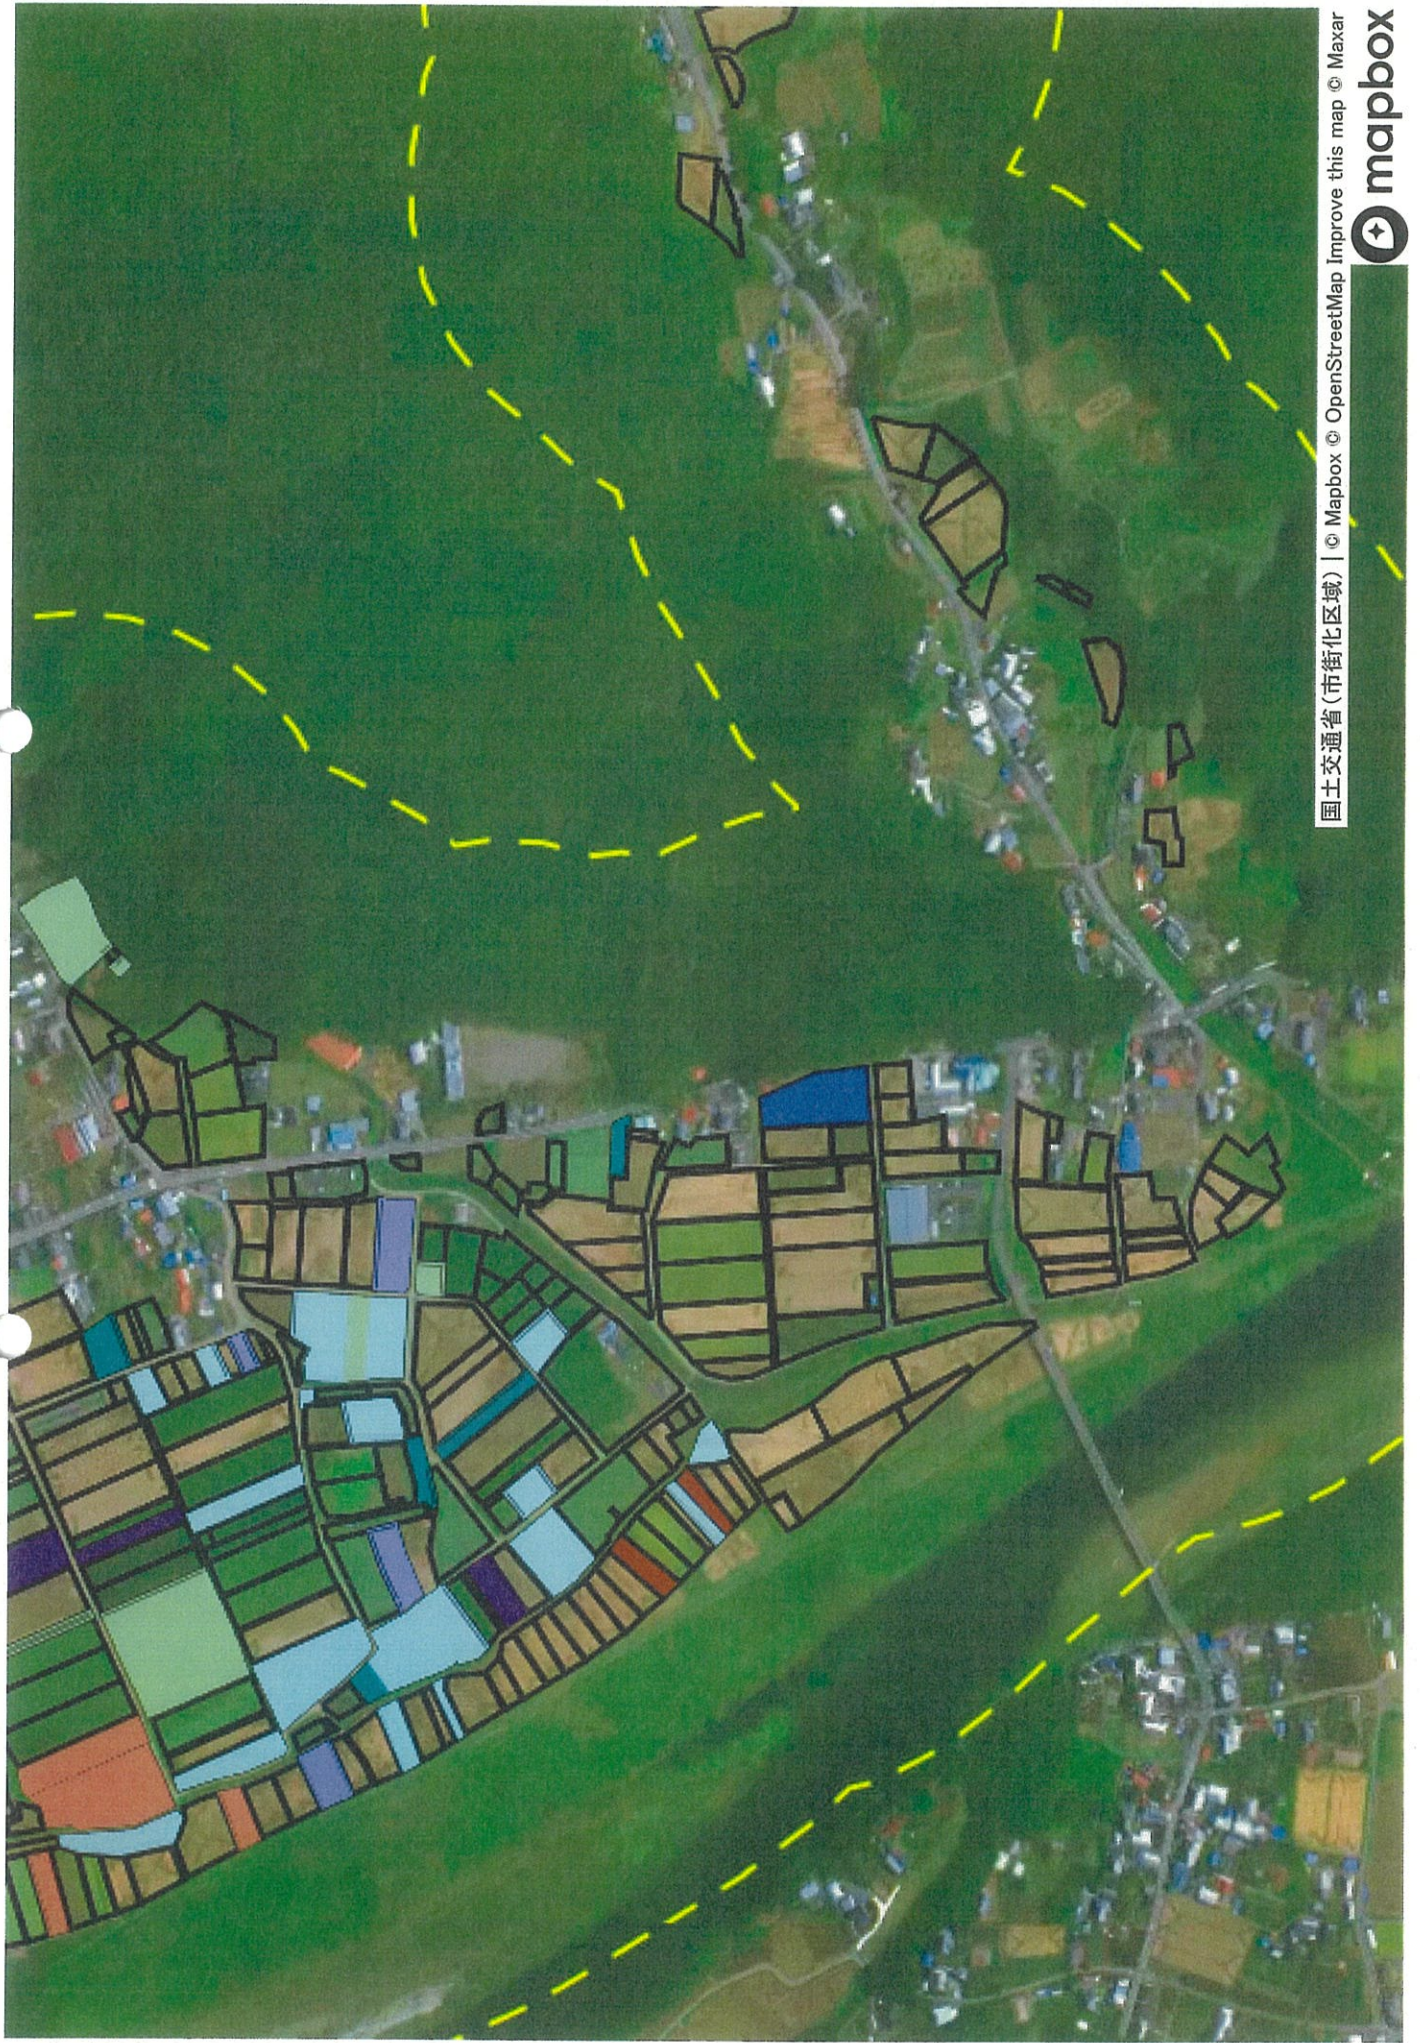

目標地図

102378-192070

国土交通省(市街化区域) | © Mapbox © OpenStreetMap Improve this map © Maxar

1 : 6831

国土交通省(市街化区域) | © Mapbox © OpenStreetMap Improve this map © Maxar

国土交通省(市街化区域) | © Mapbox © OpenStreetMap Improve this map © Maxar

国土交通省(市街化区域) | © Mapbox © OpenStreetMap Improve this map © Maxar