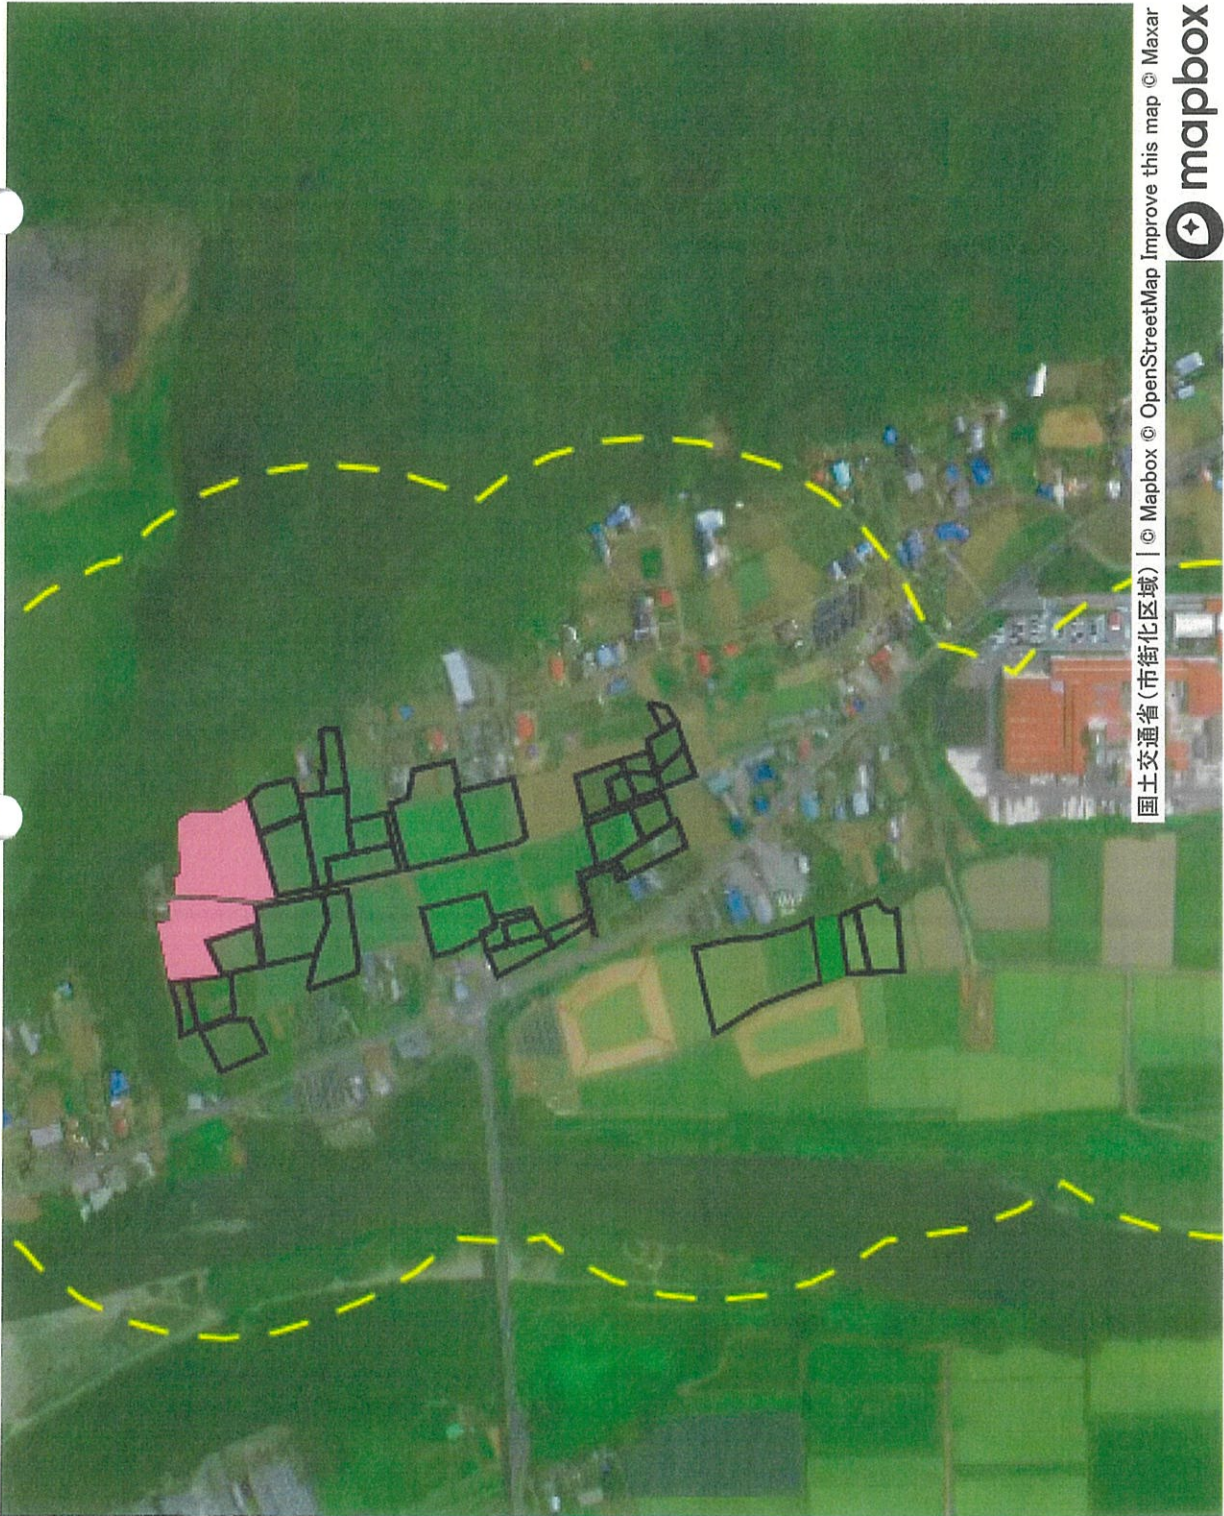

目標地図

102378-192070

国土交通省(市街化区域) | © Mapbox © OpenStreetMap Improve this map © Maxar

1 : 6831

国土交通省(市街化区域) | © Mapbox © OpenStreetMap Improve this map © Maxar

国土交通省(市街化区域) | © Mapbox © OpenStreetMap Improve this map © Maxar

国土交通省(市街化区域) | © Mapbox © OpenStreetMap Improve this map © Maxar