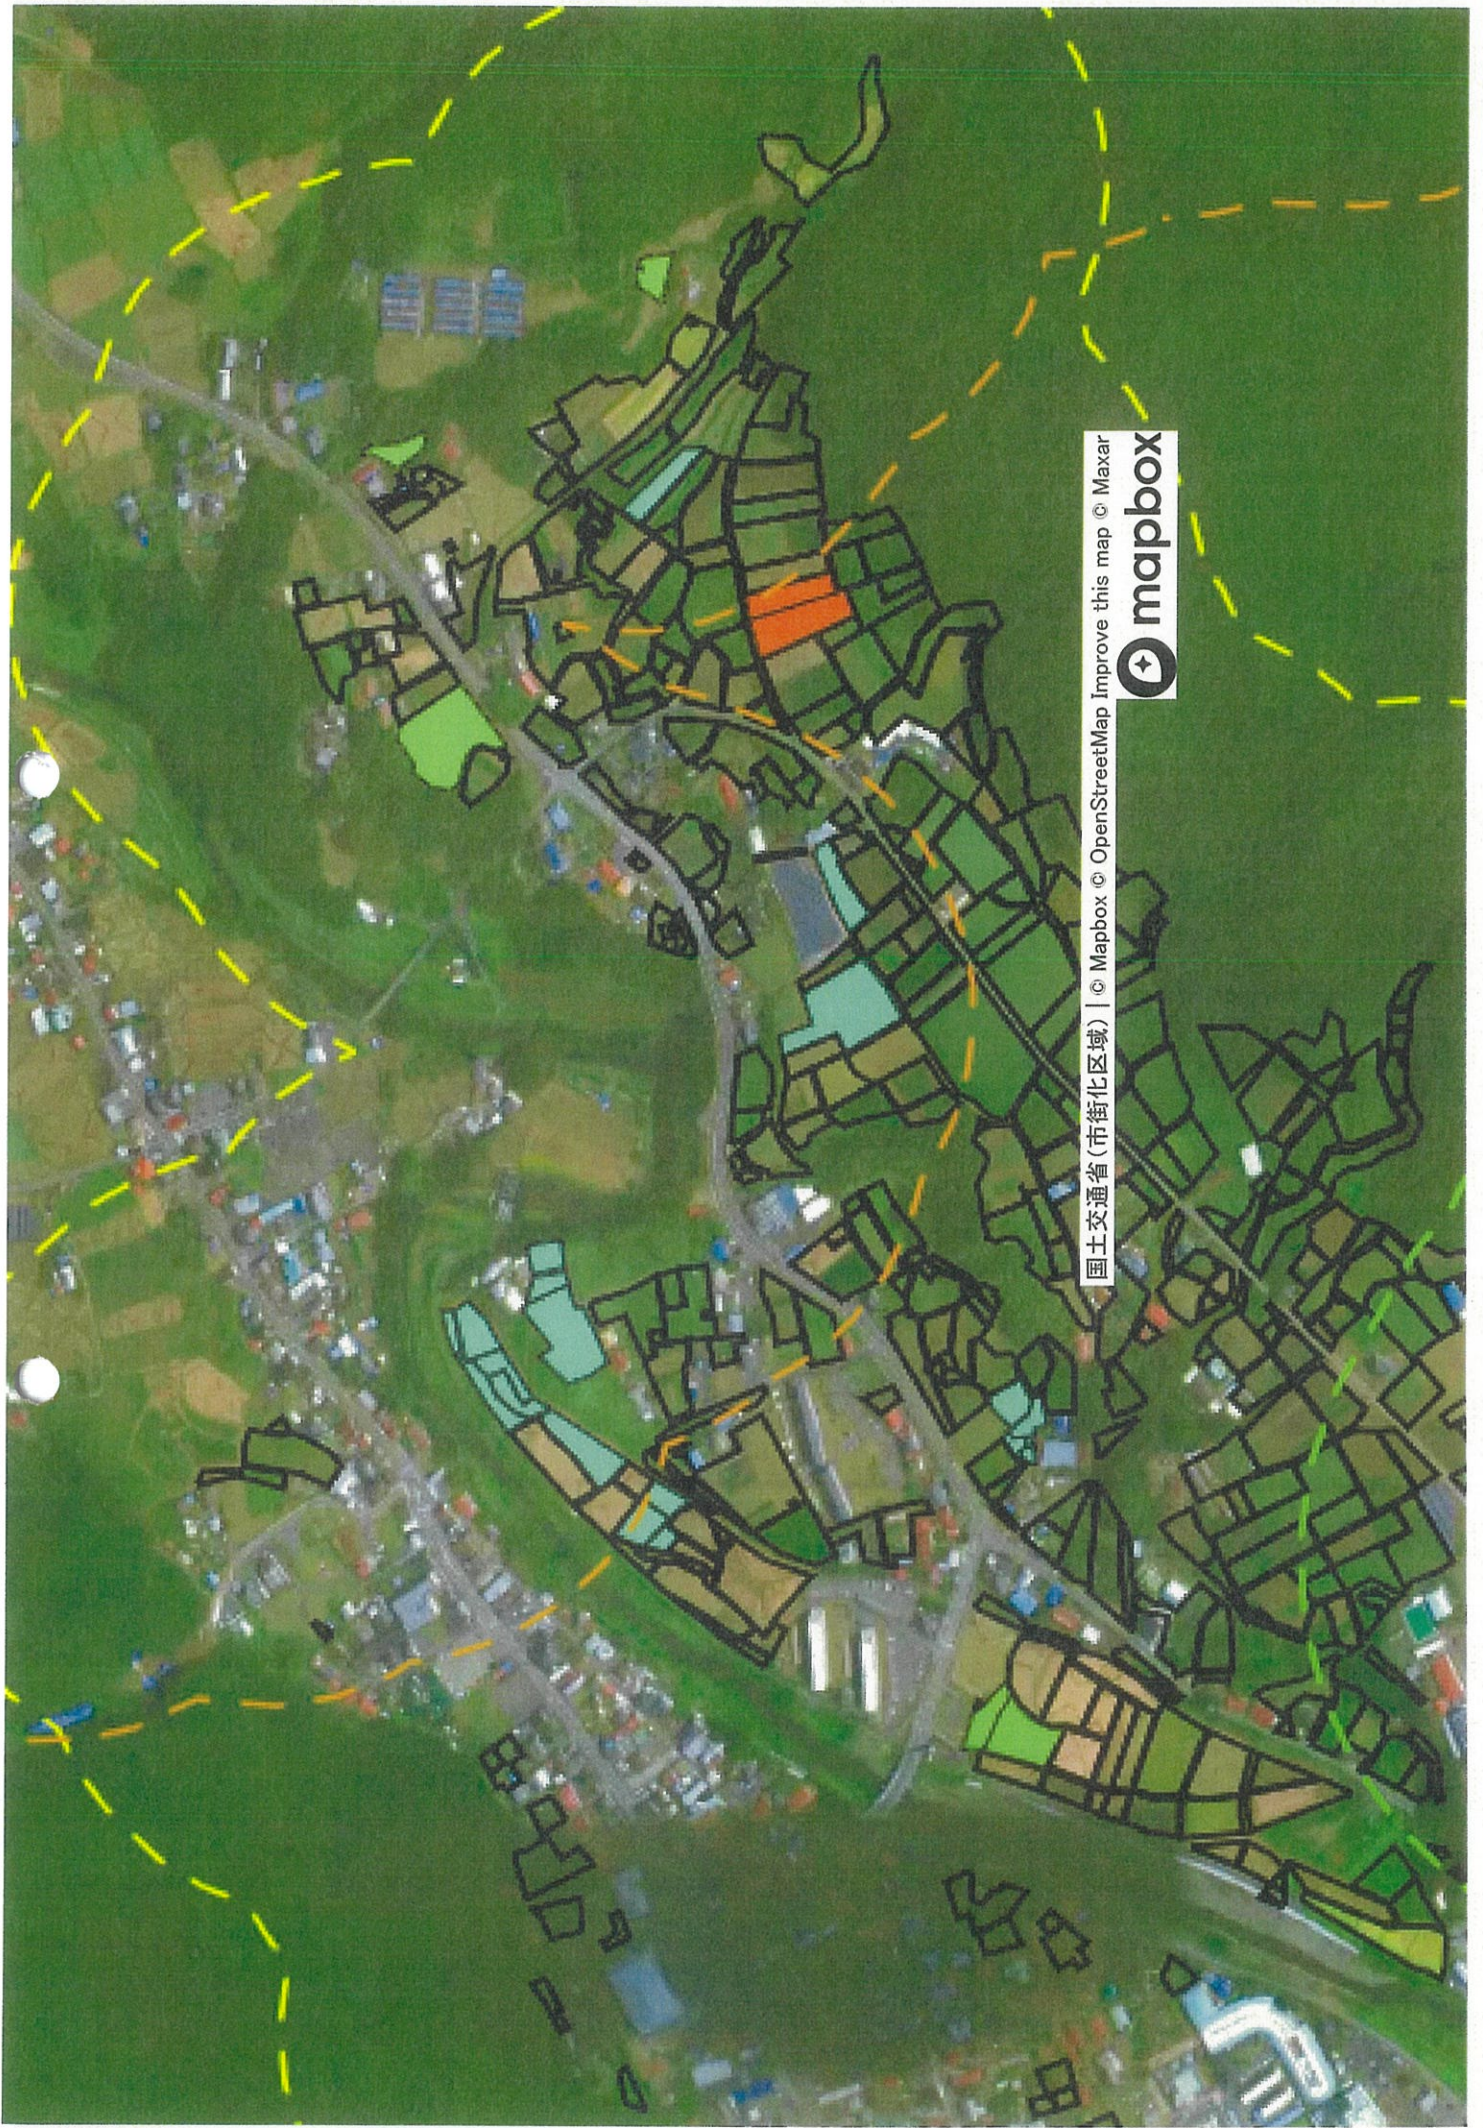

目標地図

5 4 3 2 1 0 1 2 3 4 5

国土交通省(市街化区域) | © Mapbox © OpenStreetMap Improve this map © Maxar

1 : 6888

国土交通省(市街化区域) | © Mapbox © OpenStreetMap Improve this map © Maxar

© Maxar  
© OpenStreetMap  
© Mapbox  
国土交通省(市街化区域)

国土交通省(市街化区域) | © Mapbox © OpenStreetMap Improve this map © Maxar