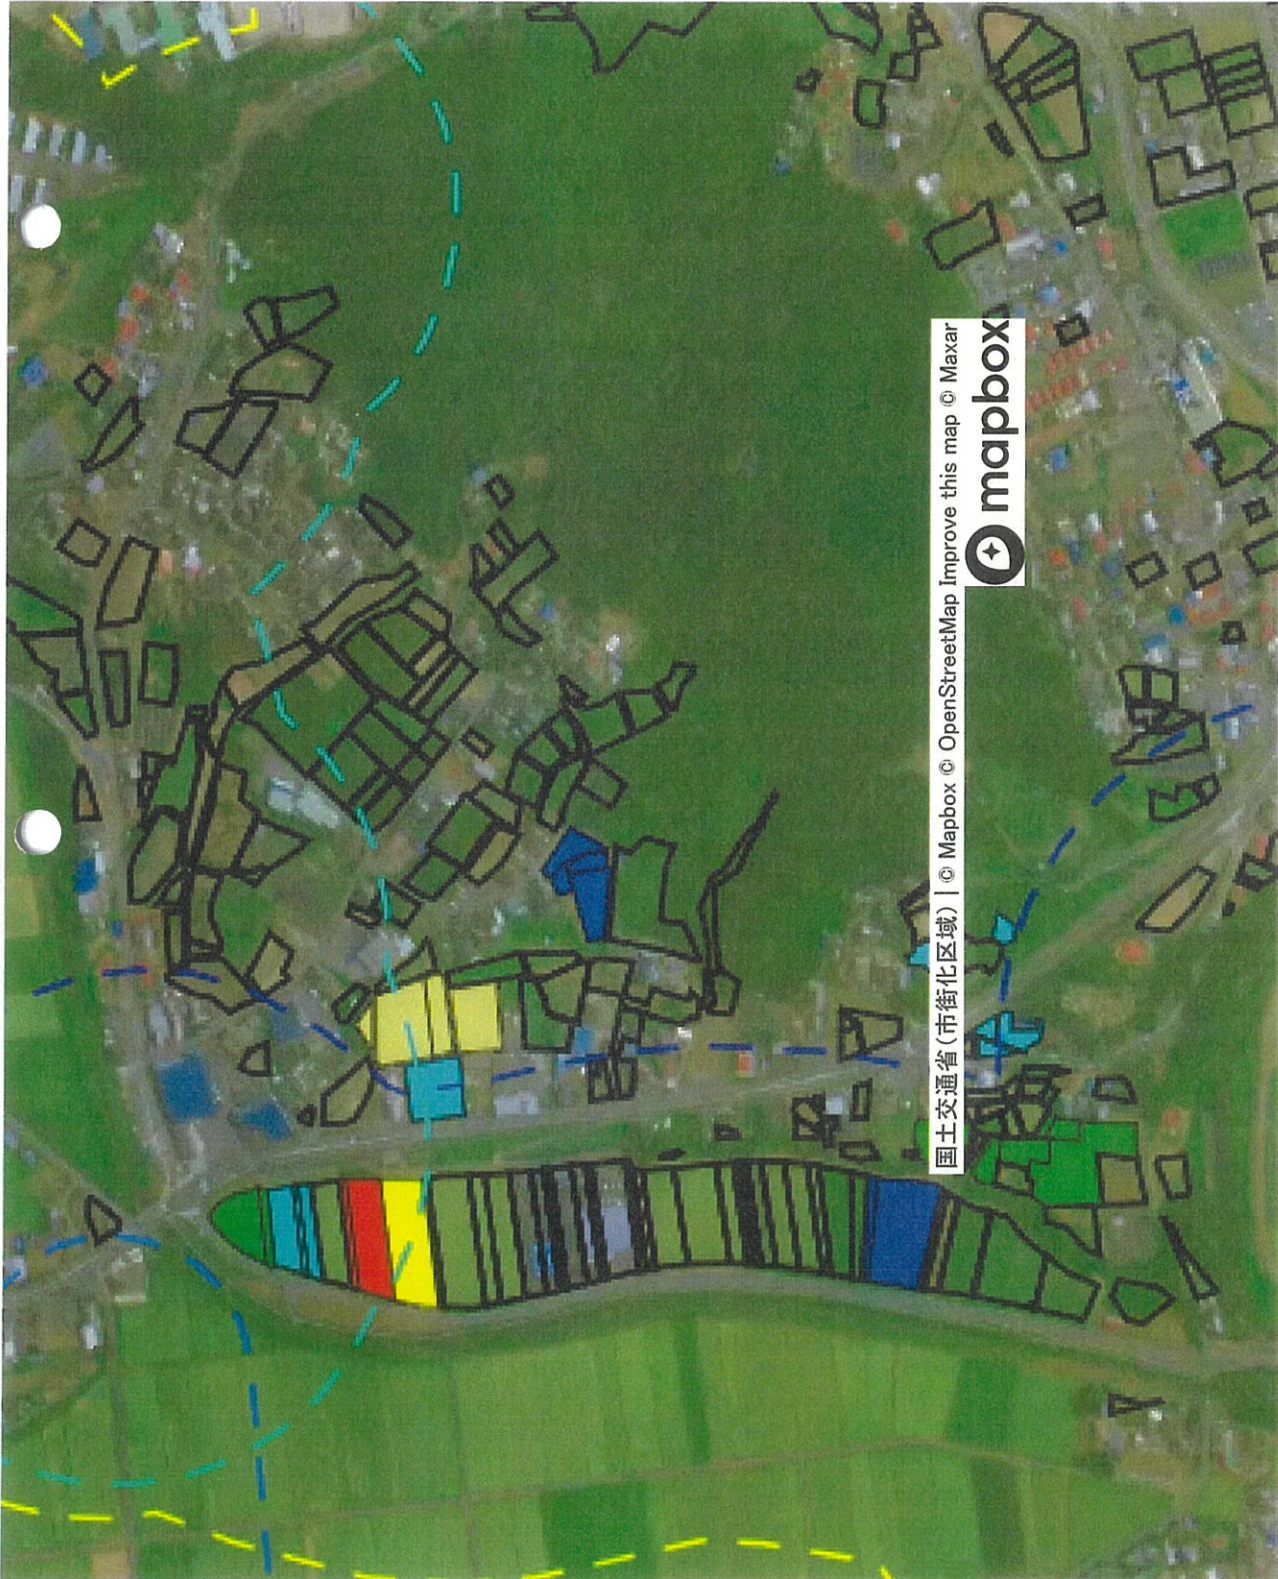

目標地図

5 4 3 2 1 0 1 2 3 4 5

国土交通省(市街化区域) | © Mapbox © OpenStreetMap Improve this map © Maxar

1 : 6888

国土交通省(市街化区域) | © Mapbox © OpenStreetMap Improve this map © Maxar

© Maxar  
© OpenStreetMap  
© Mapbox  
国土交通省(市街化区域)

国土交通省(市街化区域) | © Mapbox © OpenStreetMap Improve this map © Maxar