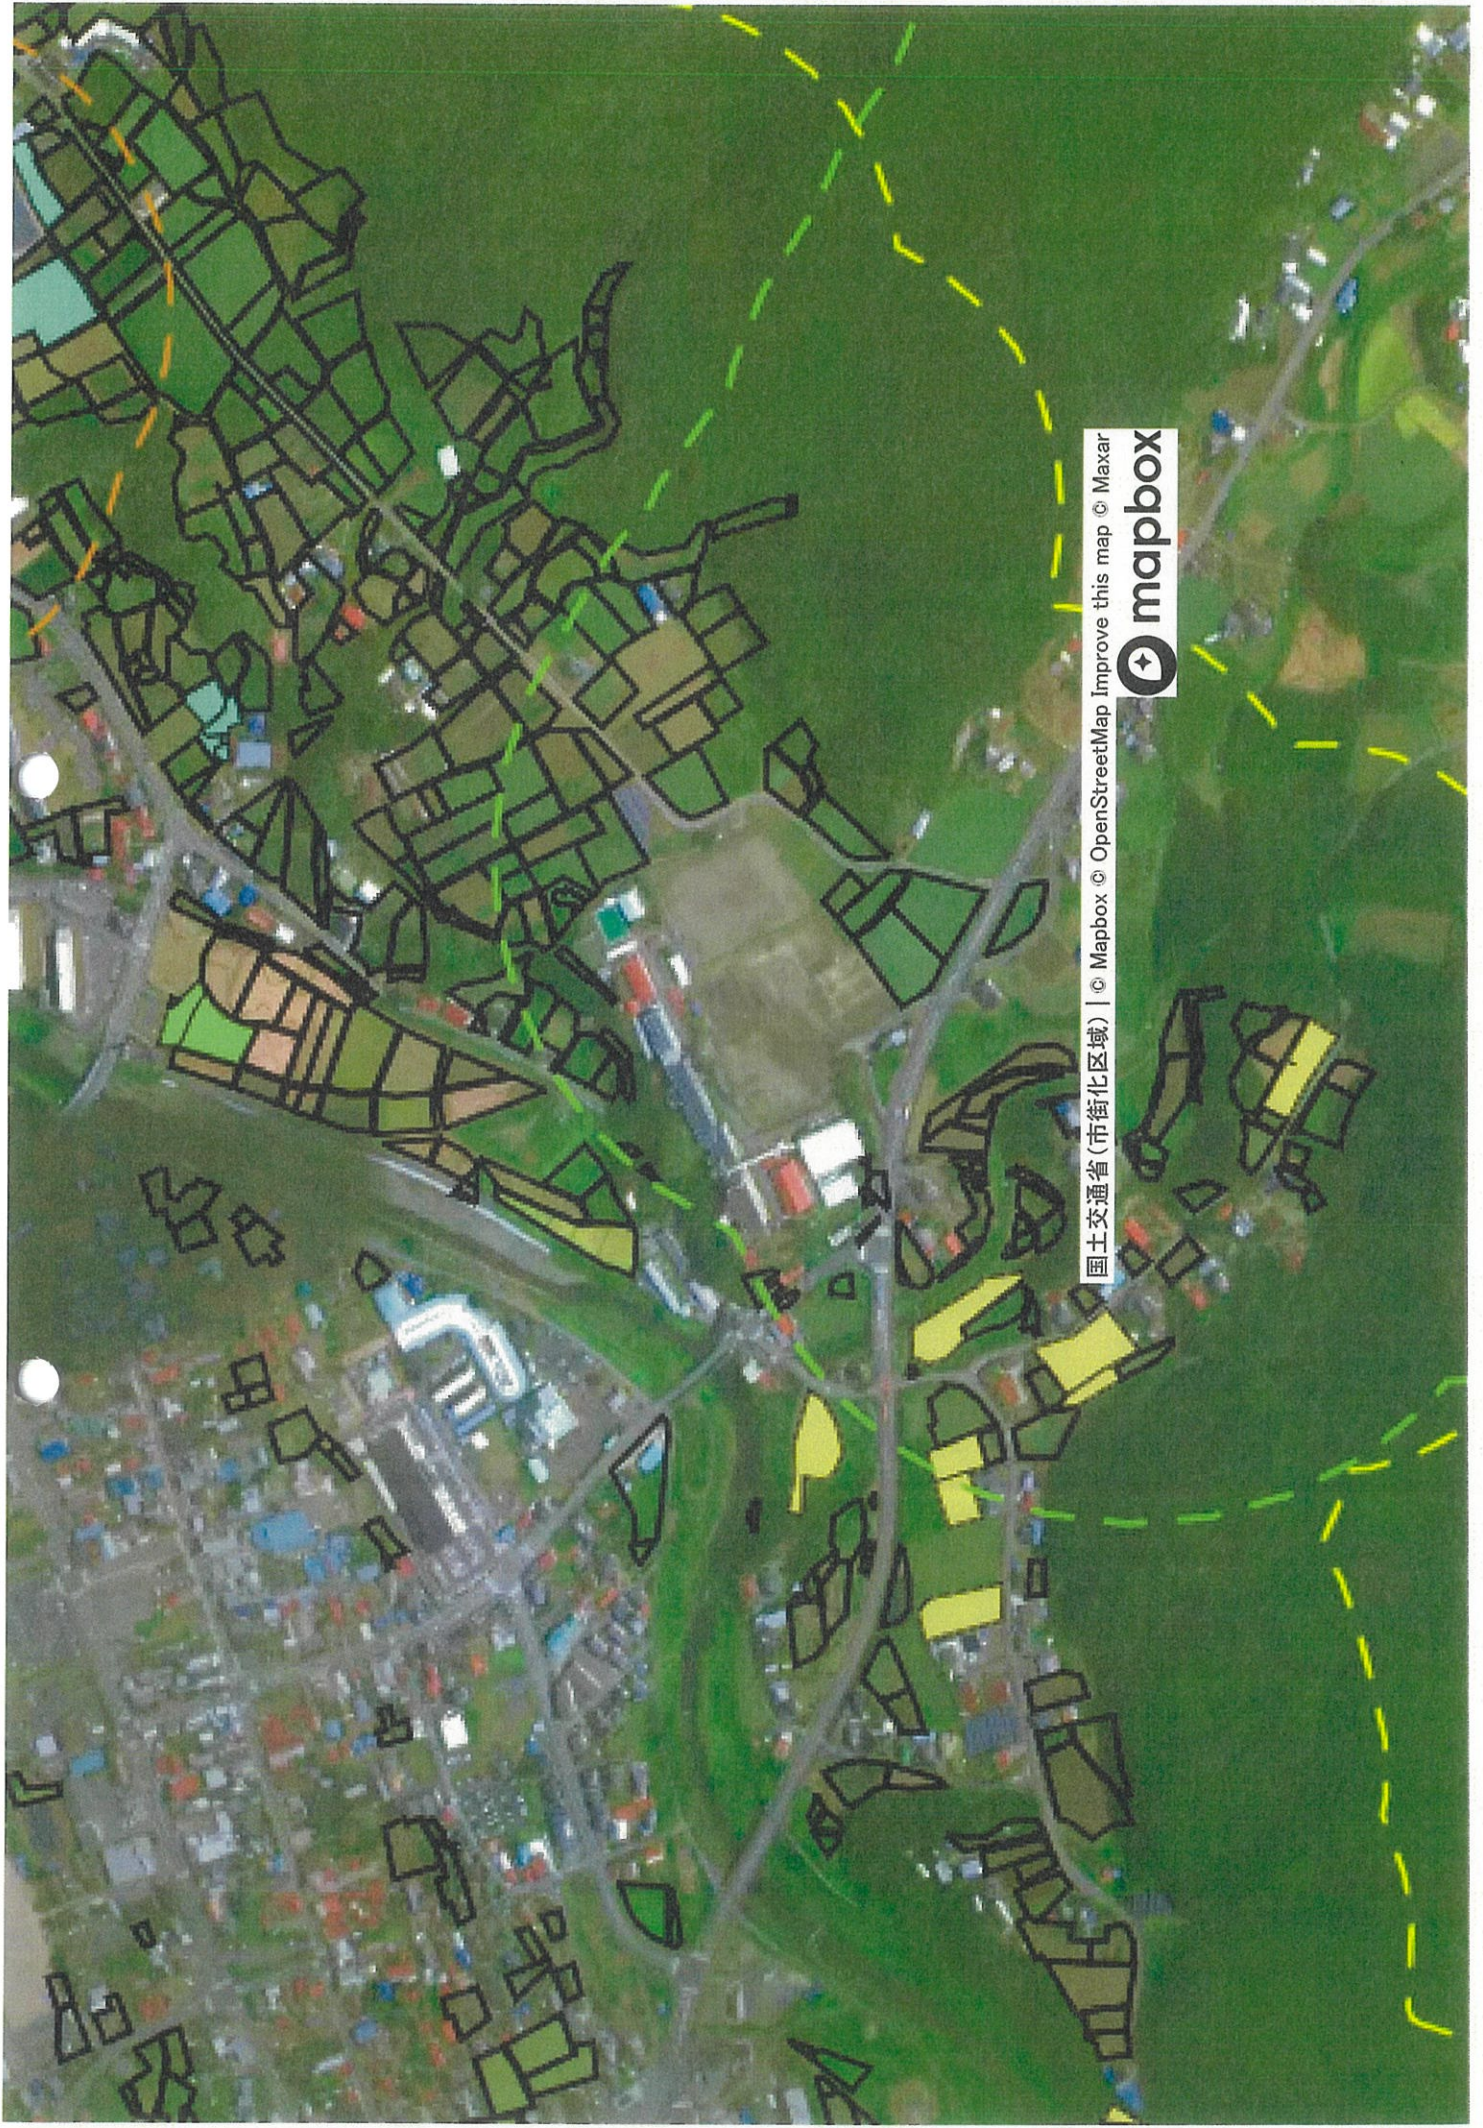

目標地図

5 4 3 2 1 0 1 2 3 4 5

国土交通省(市街化区域) | © Mapbox © OpenStreetMap Improve this map © Maxar

1 : 6888

国土交通省(市街化区域) | © Mapbox © OpenStreetMap Improve this map © Maxar

© Maxar  
© OpenStreetMap  
© Mapbox  
国土交通省(市街化区域)

国土交通省(市街化区域) | © Mapbox © OpenStreetMap Improve this map © Maxar