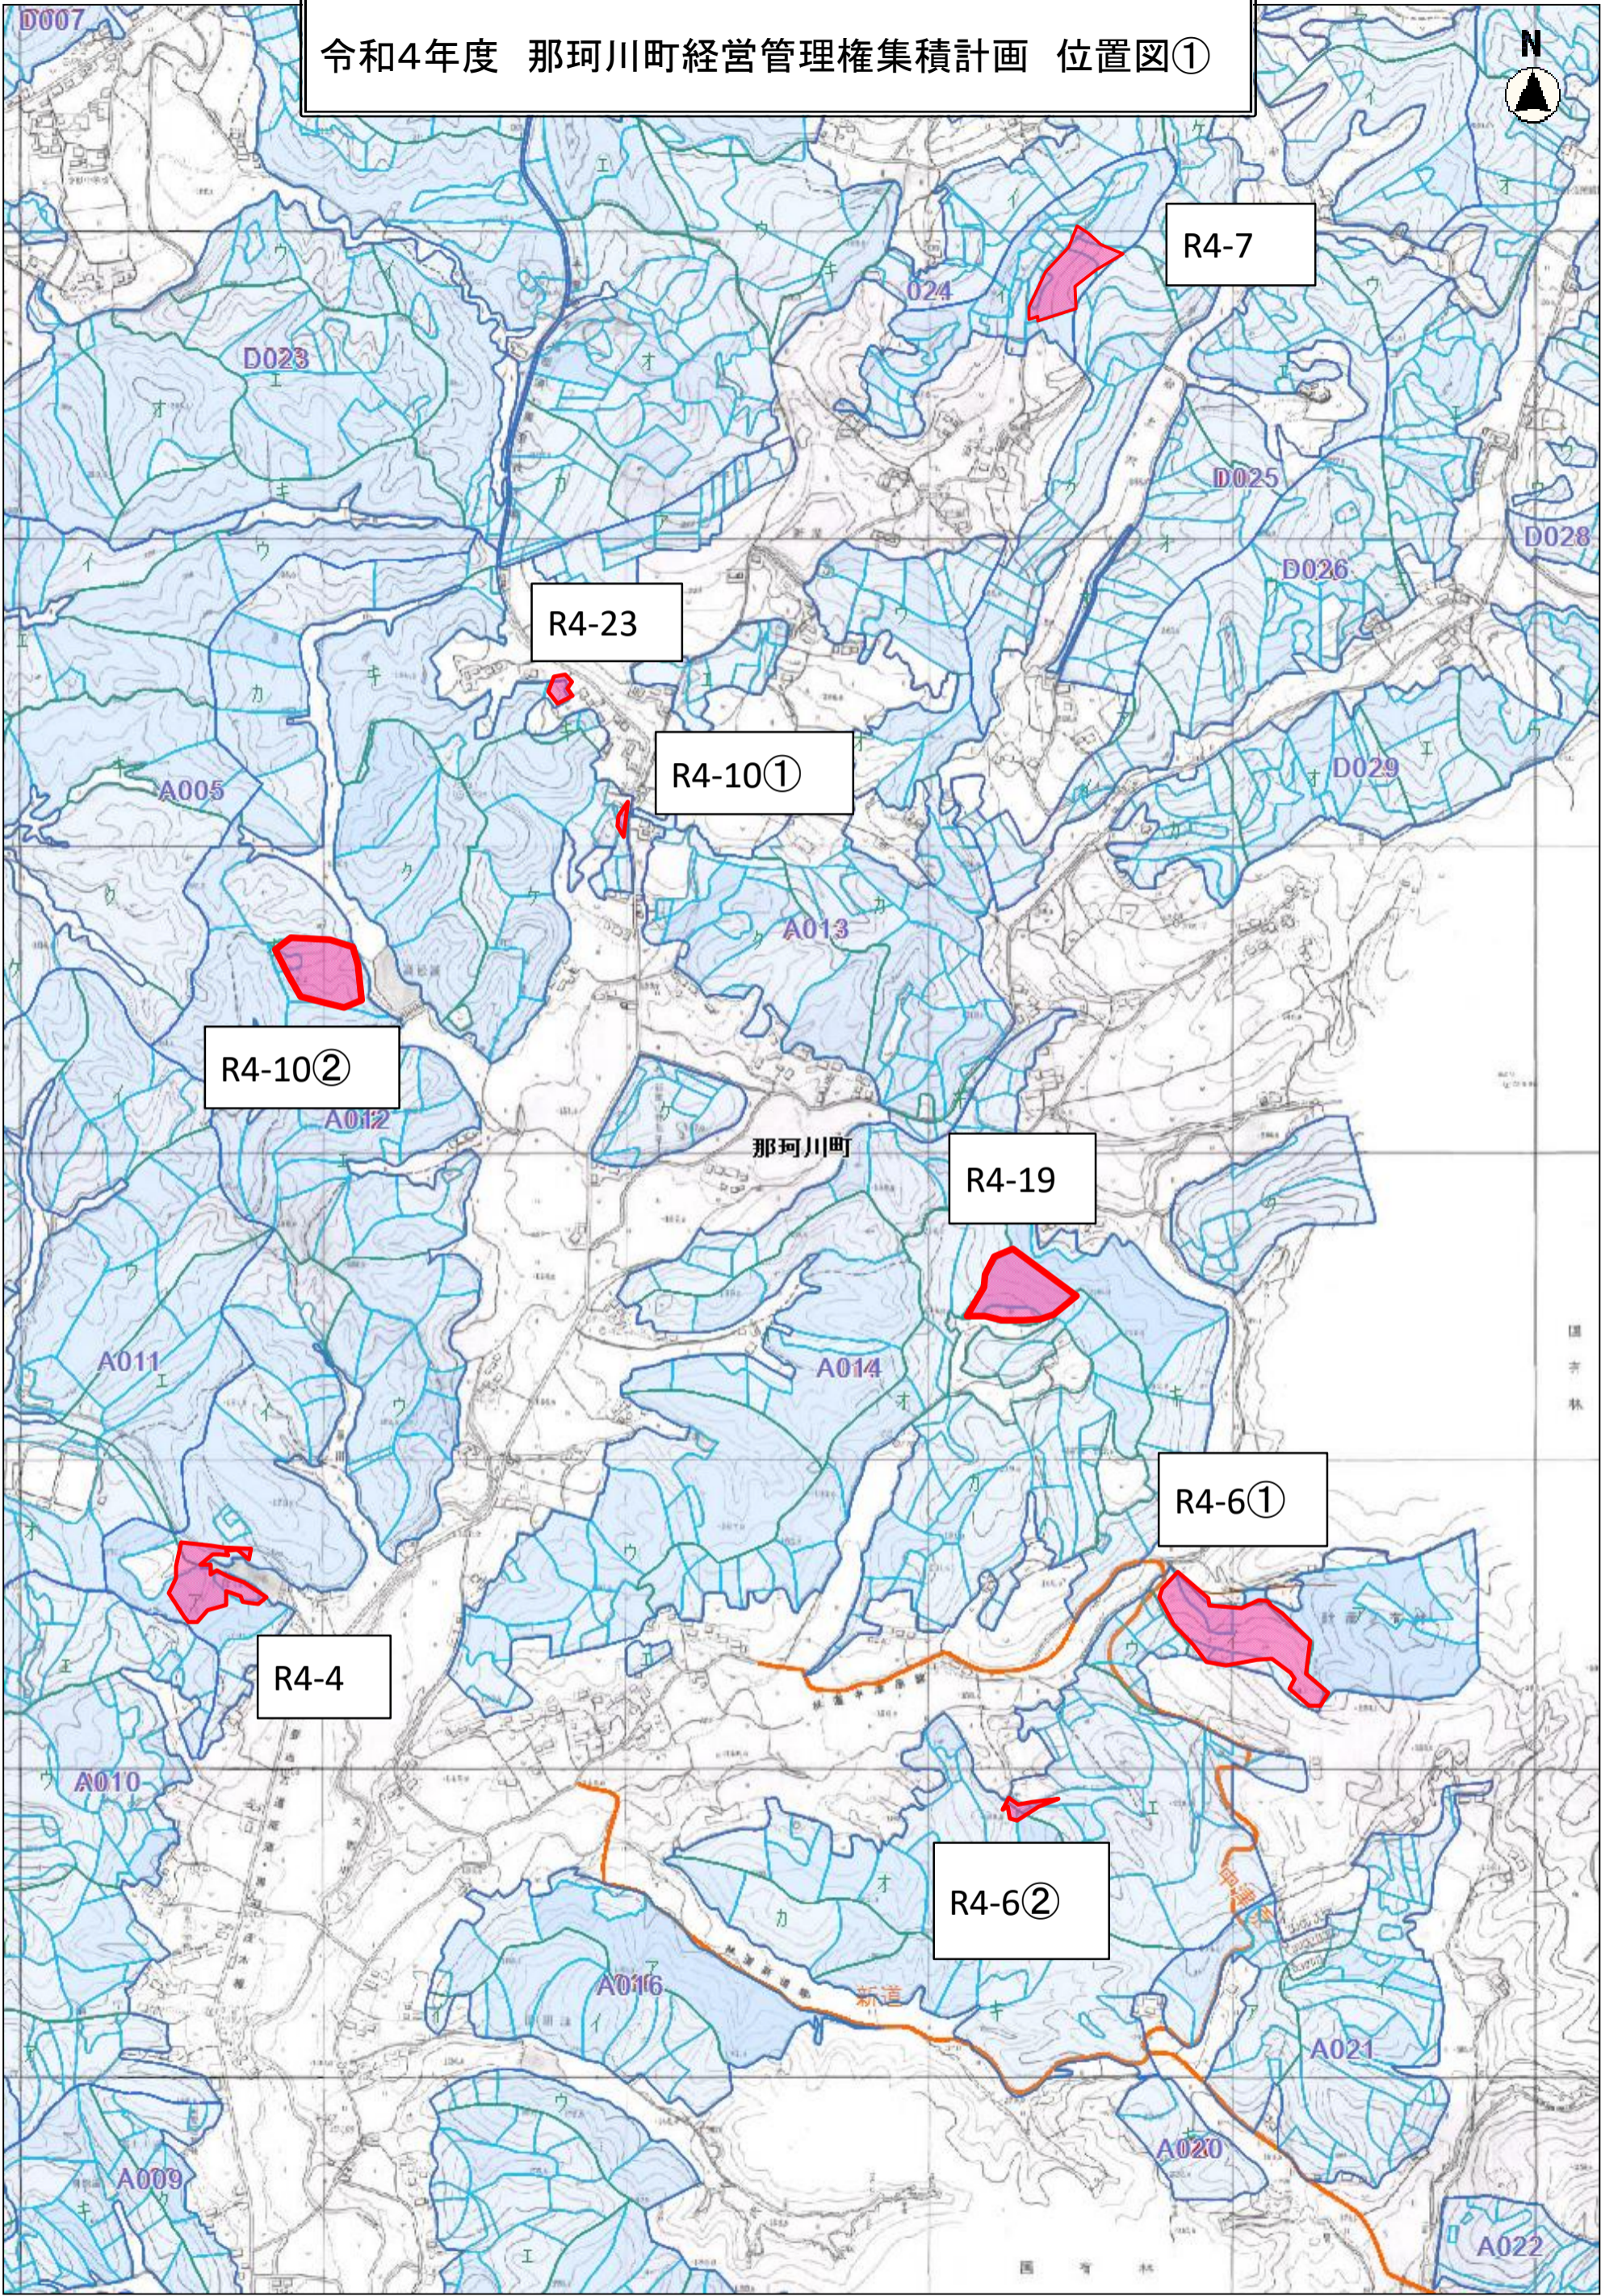

令和4年度 那珂川町経営管理権集積計画 位置図①

森林計画図は、我が国森林資源の把握を目的として作成しているものであるため、現地において実測や確認を行ったものではなく、必ずしも正しく表示しているとは限りません。  
 林道は、現地において実測を行ったものではなく、必ずしも正確な形状を正しく表示しているとは限りません。  
 作業道は、現地において実測を行ったものではなく、必ずしも正確な形状を正しく表示しているとは限りません。