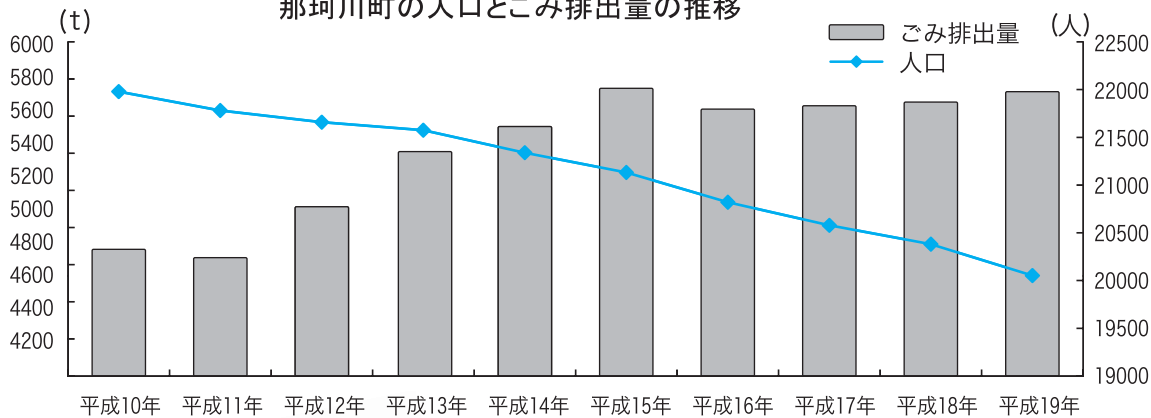

マイバッグ利用でレジ袋削減

地球温暖化が世界的な問題となっている今、大量生産、大量消費、大量廃棄型の生活スタイルを見直し、自然環境への負荷の少ないものに変えていく必要があります。そこで、住民、事業所、行政の参画と協働により、具体的な行動を起こすことが求められています。

今回作製した町オリジナルマイバッグは、町民の皆さんが買い物の際に利用することによって、レジ袋を減らし、CO2排出削減はもとより地球温暖化防止を図ろうというものです。

県内では、2月からレジ袋有料化の取り組みが始まります。皆さんも是非、マイバッグを活用し、身近なごみの減量から始めてみましょう。

増え続けるごみ

那珂川町の人口は、平成10年には21,966人(旧馬頭町+旧小川町)でしたが、平成20年には19,767人と2,199人もの人口が減少しています。

一方、ごみ排出量は増加の一途をたどり、平成10年度の一人当たりが一日に出すごみの量は607gでしたが、平成19年度には782gと175gも増加しています。これに伴い、ごみ処理に係る経費も増え、平成10年度には一人当たり年間5,452円だったものが、平成19年度には9,

840円と倍近くに増加し、町財政を圧迫する一要因になっています。

一人ひとりが取り組むごみの減量化

保健衛生センターの燃えるごみを分析した結果、平均で約50%が水分であり、生ごみが大きな要因と考えられます。生ごみは各家庭で生ごみ処理機等で処理することによって肥料として還元し、循環させるのが一番ですが、ごみとして排出する時は十分に水切りをして出しましょう。

町と町環境のまちづくり推進会議は、まず第一歩として

買物の際のレジ袋削減に取り組むこととなりました。2月から県内一斉にレジ袋の無料化の取り組みが始まること

から、町でもそれに併せてオリジナルマイバッグを作製し、各戸に配付するものです。

さらに、マイバッグ利用運動協力店の店頭には「レジ袋削減協力店ステッカー」を掲示しますので、買い物の際よくご覧になってください。

那珂川町の人口とごみ排出量の推移

運動協力店の店頭には「レジ袋削減協力店ステッカー」を掲示しますので、買い物の際よくご覧になってください。

行政区に加入していない世帯の方へ

町で作製したオリジナルマイバッグは、行政区長・班長を通じて各世帯に配付します。

なお、町内に居住し、行政区に加入していない世帯でマイバッグを希望する方は、次の場所でお受け取りください。本庁住民生活課

小川庁舎総合窓口課
☎ 0287・96・2111
問い合わせ 環境総合推進室
☎ 0287・92・1110